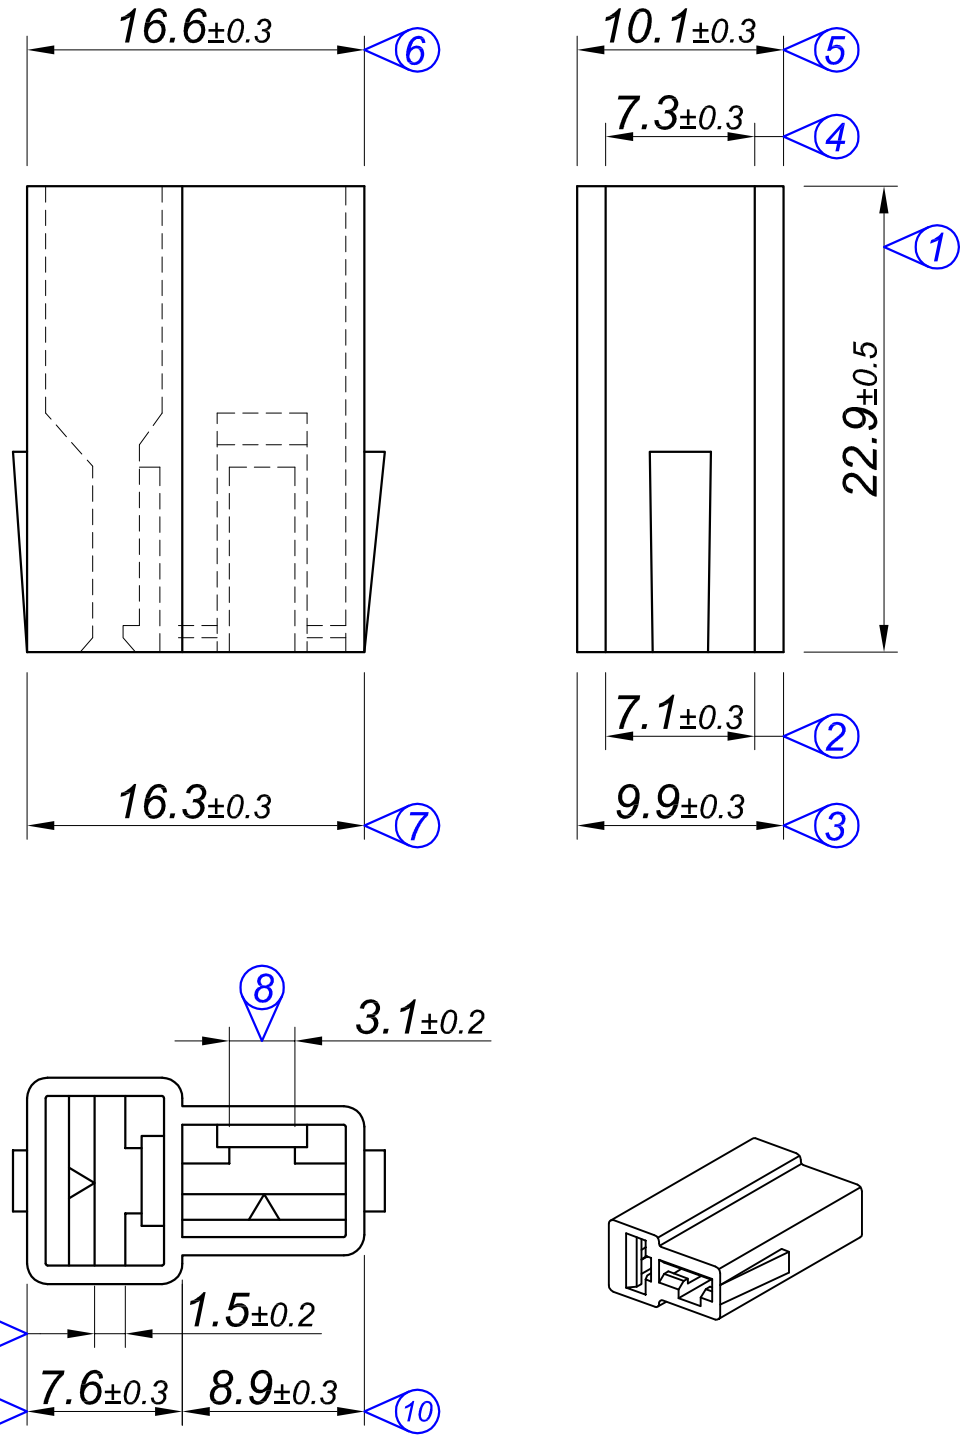

PARÇA KODU PART CODE	PARÇA ADI PART NAME	RENK COLOR	MALZEME MATERIAL
KE 3204-00	2 Lİ ERKEK T KONNEKTÖR	NATURAL / ŞEFFAF	PA 66 / V2
KE 3204-02	2 Lİ ERKEK T KONNEKTÖR SİYAH	BLACK / SİYAH	PA 66 / V2
KE 3204-01-NF	2 Lİ ERKEK T KONNEKTÖR BEYAZ	WHITE / BEYAZ	PA 6 / V2-NF

Tarih / Date	12.03.2011	İmza / Signature	Ölçek / Scale			
Çizen / Desing	M. Yağcı		3 / 1	01	Teknik Resim Güncellenmiştir.	06.06.2017
Onay / Approval	S. Gölcük			No	Değişiklik / Revision	Tarih/Date
	Parça Adı: Part Name	2 Lİ ERKEK T KONNEKTÖR			Parça Kodu: Part Code	KE 3204

Resmin Üzerinden Ölçü Almayınız / Don't use the drawing for measuring purpose